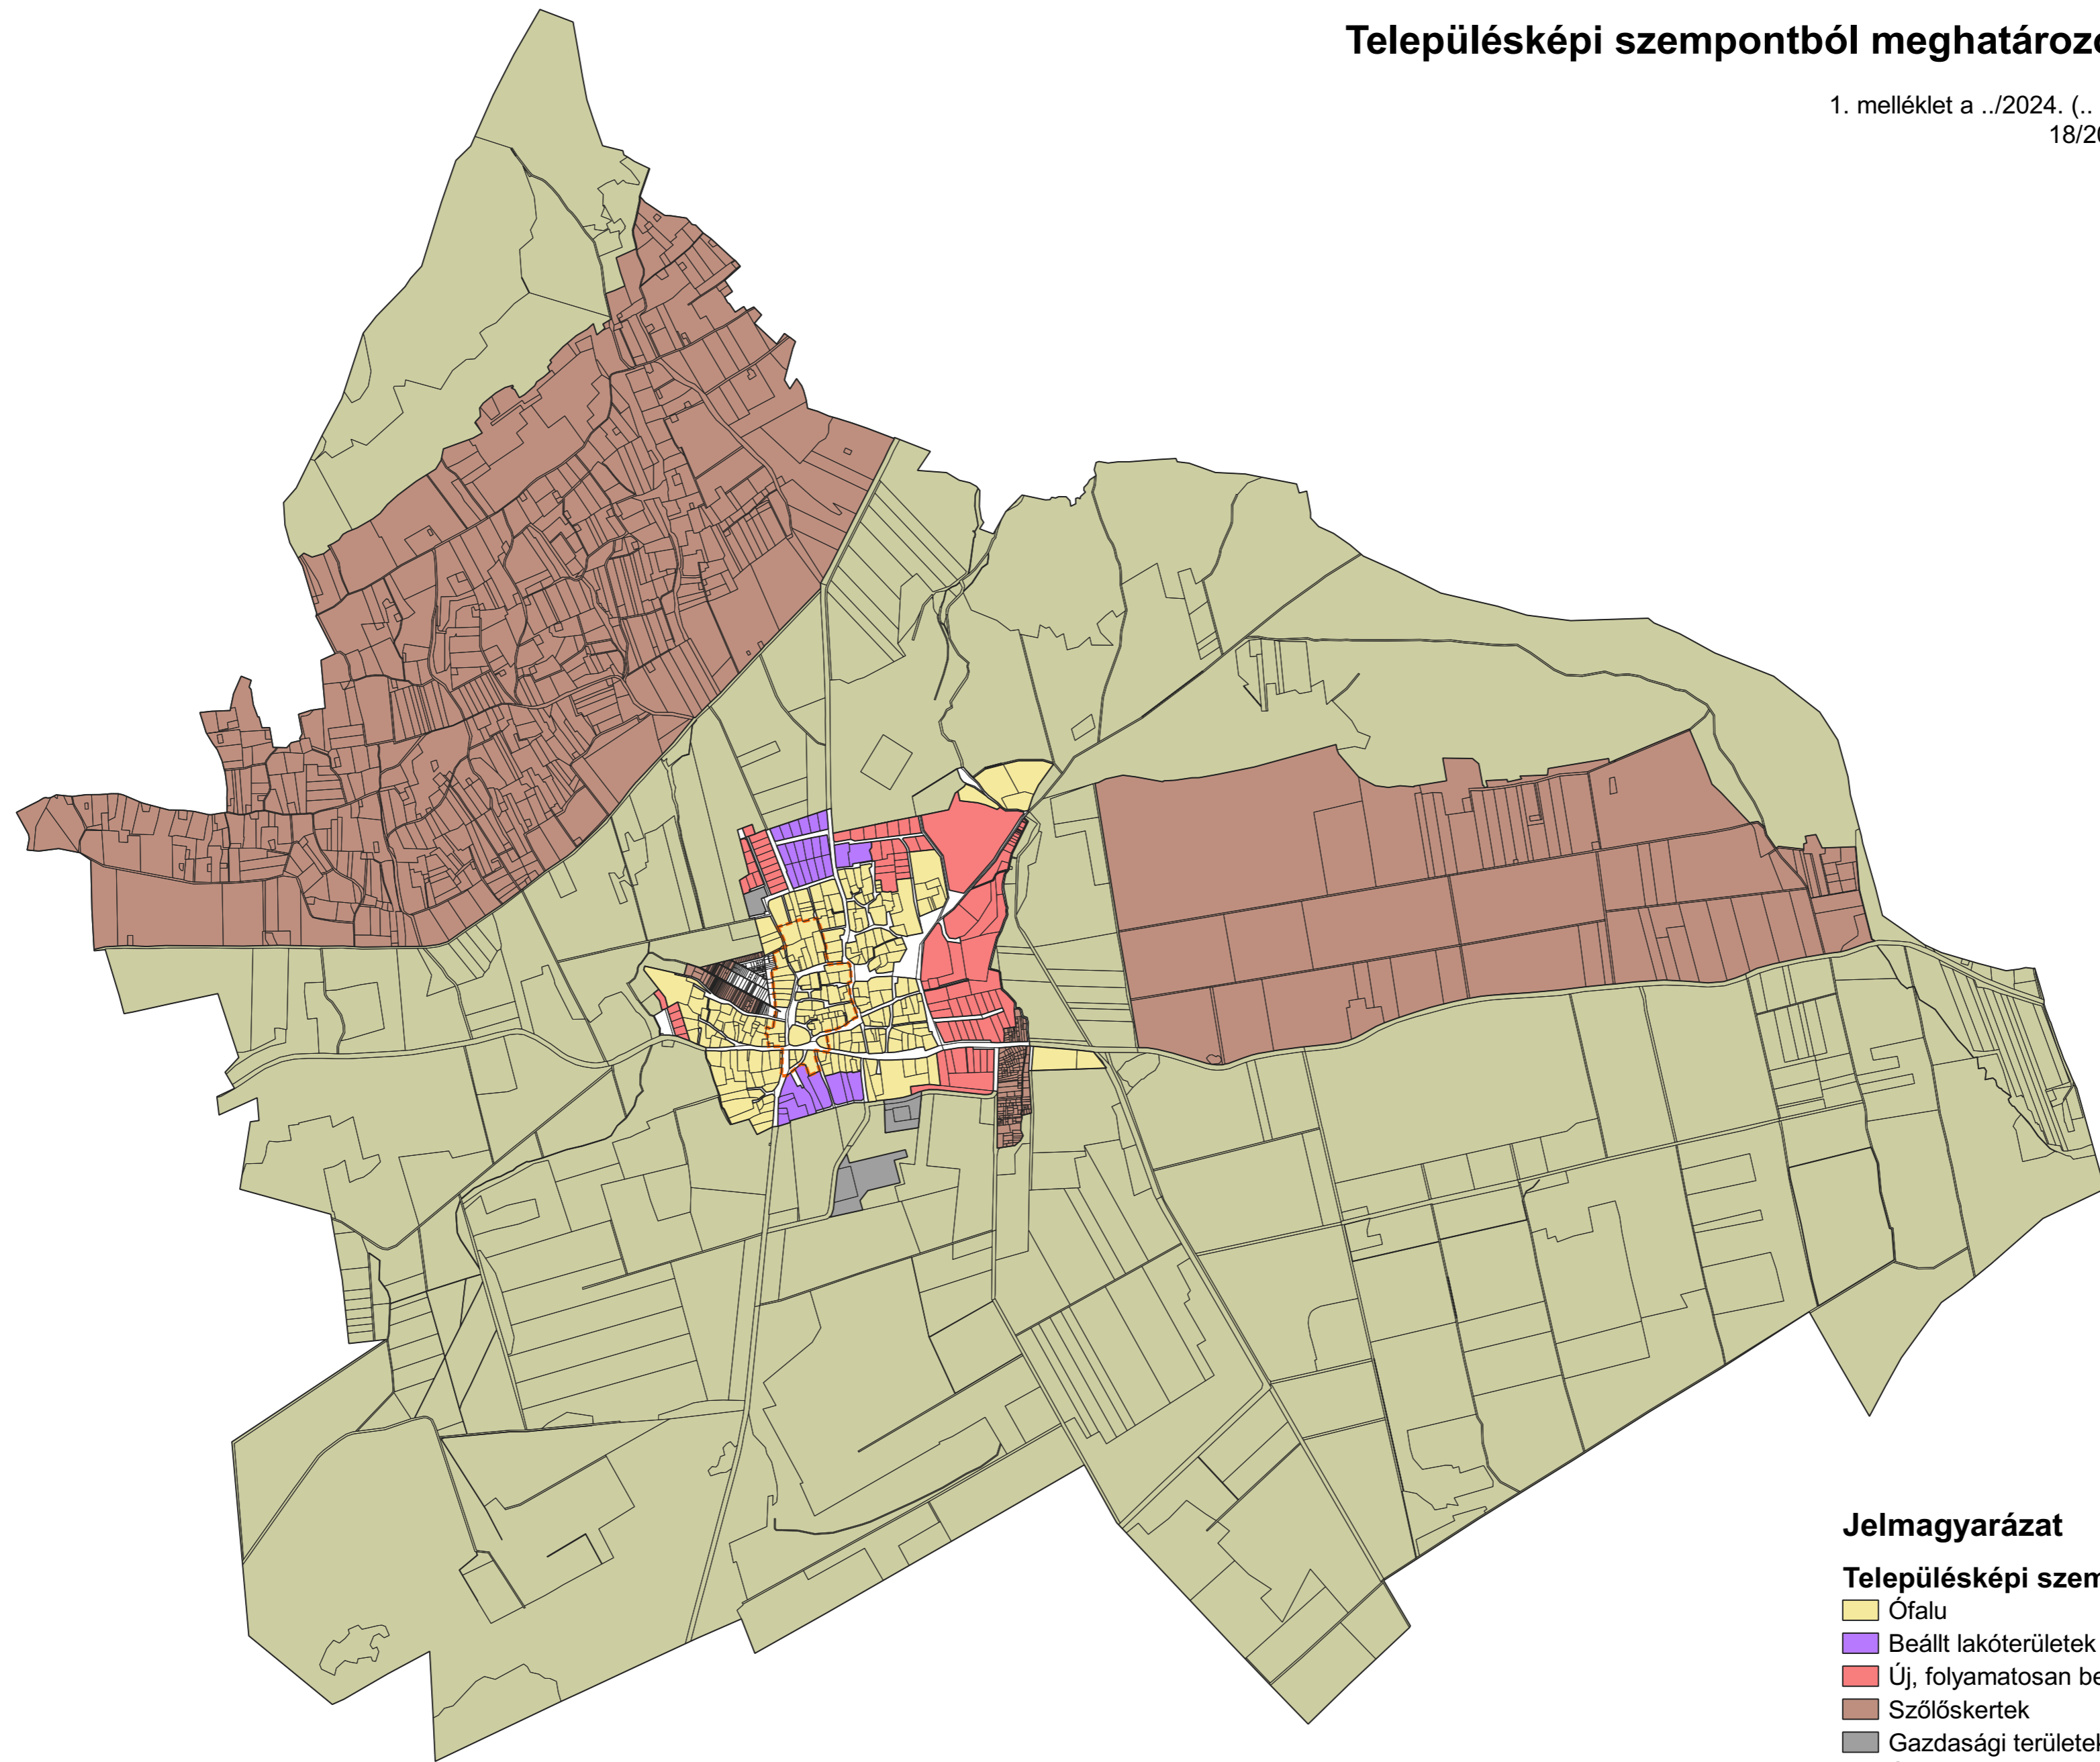

Településképi szempontból meghatározó területek lehatárolása

1. melléklet a .../2024. (...) önkormányzati rendelettel módosított
18/2017.(XII.30.) önkormányzati rendelethez

Jelmagyarázat

Településképi szempontból meghatározó területek

- Ófalu
- Beállt lakóterületek
- Új, folyamatosan beépülő területek
- Szőlőskertek
- Gazdasági területek
- Általános külterület
- Világörökségi várományos terület